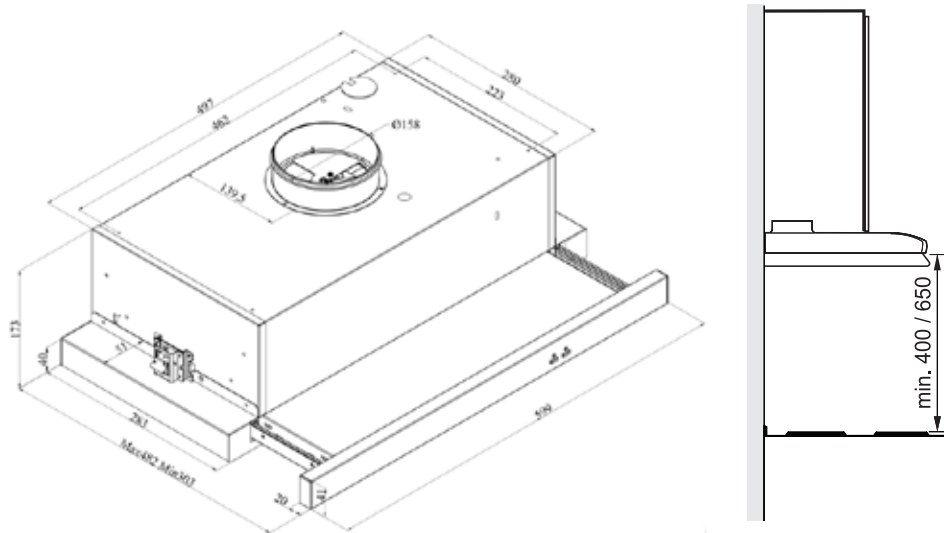

Genvex emhætte

- Indbygget metalspjæld for minimalt tryktab og lavt energiforbrug
- Forberedt til styring med Genvex ventilationsanlæg
- Vaskbart filter

Genvex udtræksemhætte er forsynet med indregulerings-spjæld i metal samt studs til trykfaldsmåling. Emhætten er forsynet med touch display til indregulering og betjening.

Emhætten er forsynet med indregulerings-spjæld, der opfylder de krav der findes i bygningsreglementet med hensyn til indregulering.

- 75 % emopfangsevne ved 176 m³/h i henhold til EN13141-3.
- Kan tilsluttes Genvex ventilationsaggregat, som automatisk skifter til forceret drift ved betjening af emhætten.
- 2 stk spot max 50 W (GU10 sokkel).
- Timer med 60 minutters tidsforløb før spjæld lukker.
- Vaskbart filter, som er nemt tilgængeligt og servicevenlig.
- Tilsluttes 230 Volt strømforsyning.
- Kanaltilslutning Ø125 mm.
- Vægt: 6 kg.

Målskitse

Montering

Emhætten er beregnet for montering under, indbygget eller mellem skabe.

Emhætten leveres med kabel og jordforbundet stik for tilslutning til jordforbundet stikkontakt samt styreledning for tilslutning til Genvex-ventilationsanlæg.