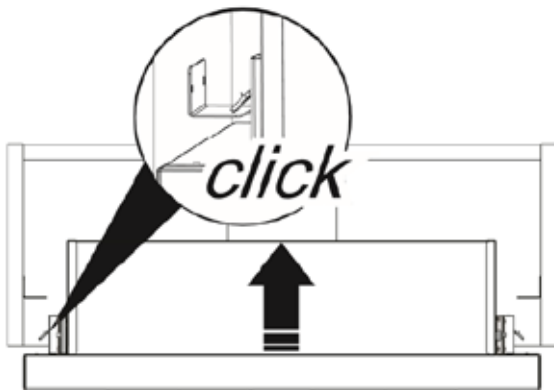

Genvex emhætte

- Indbygget metalspjæld for minimalt tryktab og lavt energiforbrug
- Forberedt til styring med Genvex ventilationsanlæg
- Vaskbart filter

Genvex udtræksemhætte er forsynet med indregulerings-spjæld i metal samt studs til trykfaldsmåling. Emhætten er forsynet med touch display til indregulering og betjening.

Emhætten er forsynet med indregulerings-spjæld, der opfylder de krav der findes i bygningsreglementet med hensyn til indregulering.

- 75 % emopfangsevne ved 176 m³/h i henhold til EN13141-3.
- Kan tilsluttes Genvex ventilationsaggregat, som automatisk skifter til forceret drift ved betjening af emhætten.
- 2 stk spot max 50 W (GU10 sokkel).
- Timer med 60 minutters tidsforløb før spjæld lukker.
- Vaskbart filter, som er nemt tilgængeligt og servicevenlig.
- Tilsluttes 230 Volt strømforsyning.
- Kanaltilslutning Ø125 mm.
- Vægt: 6 kg.

Målskitse

Montering

Emhætten er beregnet for montering under, indbygget eller mellem skabe.

Emhætten leveres med kabel og jordforbundet stik for tilslutning til jordforbundet stikkontakt samt styreledning for tilslutning til Genvex-ventilationsanlæg.

Emhætten kan placeres under eller indbygget i skabsrækken via klikbeslag (klikbeslag medfølger som standard).

Emhætten kan også monteres med vinkelbeslag (vinkelbeslag medfølger som standard).

Kontakt os