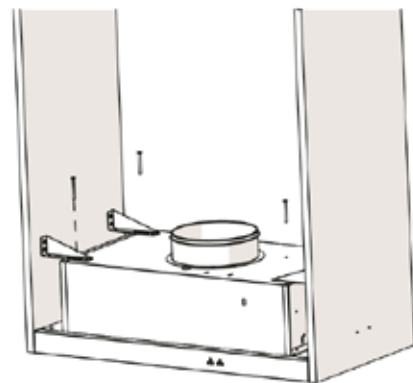

Genvex emhætte

- Indbygget metalspjæld for minimalt tryktab og lavt energiforbrug
- Forberedt til styring med Genvex ventilationsanlæg
- Vaskbart filter

Genvex udtræksemhætte er forsynet med indregulerings-spjæld i metal samt studs til trykfaldsmåling. Emhætten er forsynet med touch display til indregulering og betjening.

Målskitse

Montering

Emhætten er beregnet for montering under, indbygget eller mellem skabe.

Emhætten leveres med kabel og jordforbundet stik for tilslutning til jordforbundet stikkontakt samt styreledning for tilslutning til Genvex-ventilationsanlæg.

Emhætten kan placeres under eller indbygget i skabsrækken via klikbeslag (klikbeslag medfølger som standard).

Emhætten kan også monteres med vinkelbeslag (vinkelbeslag medfølger som standard).

Kontakt os